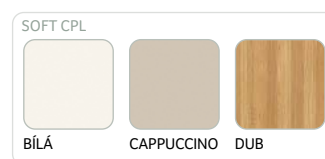

Frézie 1, Dub

Frézie

cena od **8.121 Kč**
s DPH 9.826 Kč

Laurentie 1, Bílá

Laurentie 1, Capuccino

Laurentie 1, Dub

K dispozici v ČSN normě, šířky od 60 do 90 cm

Zárubně na tloušťku stěny od 80 do 300 mm