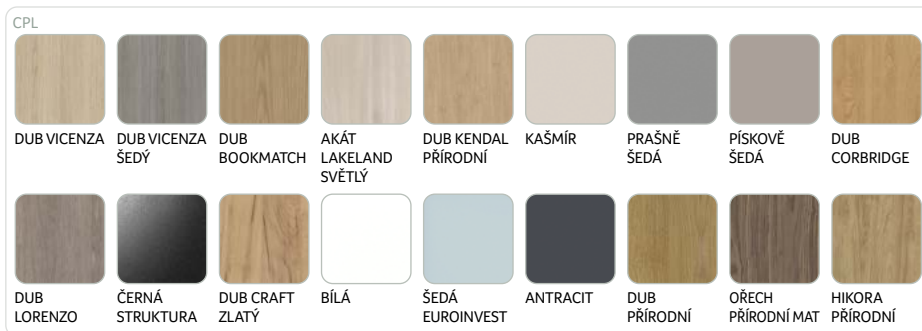

Porta CPL

cena od **6.350 Kč**
s DPH 7.684 Kč

MODEL B.1