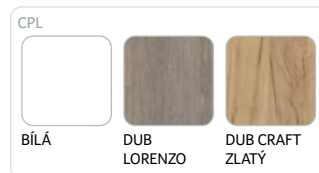

K dispozici v ČSN normě, šířky 80 cm

Zárubně šířky 150 mm

3 barevné varianty dveří:

Bílá, Dub Lorenzo, Dub Craft Zlatý

3 barevné varianty zárubní: Bílá, Hnědá, Antracit

Cena je za dveře a zárubeň bez kliky, vložky a kukátka