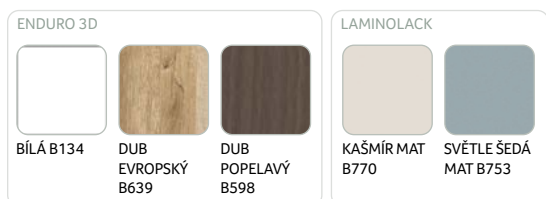

K dispozici v ČSN normě, šířky od 60 do 90 cm

Zárubně na tloušťku stěny od 80 do 300 mm

5 barevných variant: Bílá, Kašmír, Světle šedá, Dub Popelavý a Dub Evropský